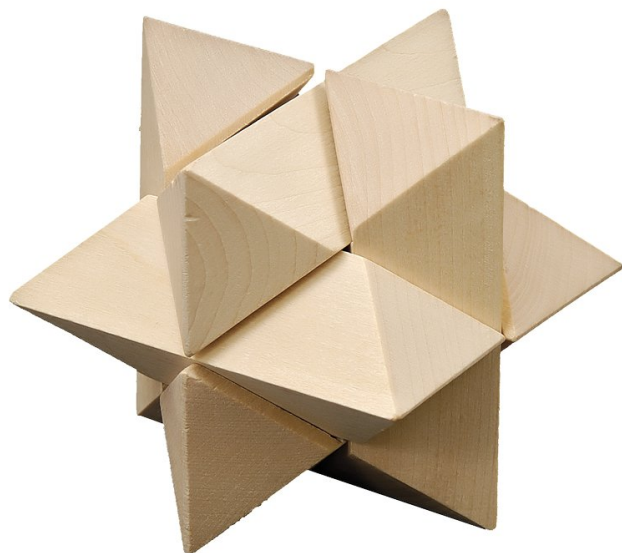

R08823: Układanka logiczna Star, ecru

Opis

Kod	R08823
Nazwa	Układanka logiczna Star, ecru
Opis	Wykonana z drewna układanka logiczna. Relaks i test dla naszego umysłu. Pakowana w płócienny woreczek (170 x 145 mm) Produkt wytworzony z dbałością o środowisko naturalne.
Zdobienie	TERMOTRANSFER ST2, DTF D1

Szczegóły produktu

Materiał podstawowy	drewno
Wymiary (szer./wys./gł.) [mm]	75 x 75 x 75
Kolorystyka	ecru
Opakowanie	woreczek/folia
Kolor opakowania	transparentny

Opakowanie

Waga (brutto/netto) [kg]	0,14 / 0,13
Wymiary (dł./szer./wys.) [mm]	75 x 75 x 75
Karton wewnętrzny	Ilość sztuk: 50
Waga (brutto/netto) [kg]	7,5 / 7
Wymiary (dł./szer./wys.) [mm]	400 x 400 x 170
Karton duży	Ilość sztuk: 100
Waga (brutto/netto) [kg]	16 / 15
Wymiary (dł./szer./wys.) [mm]	400 x 400 x 370